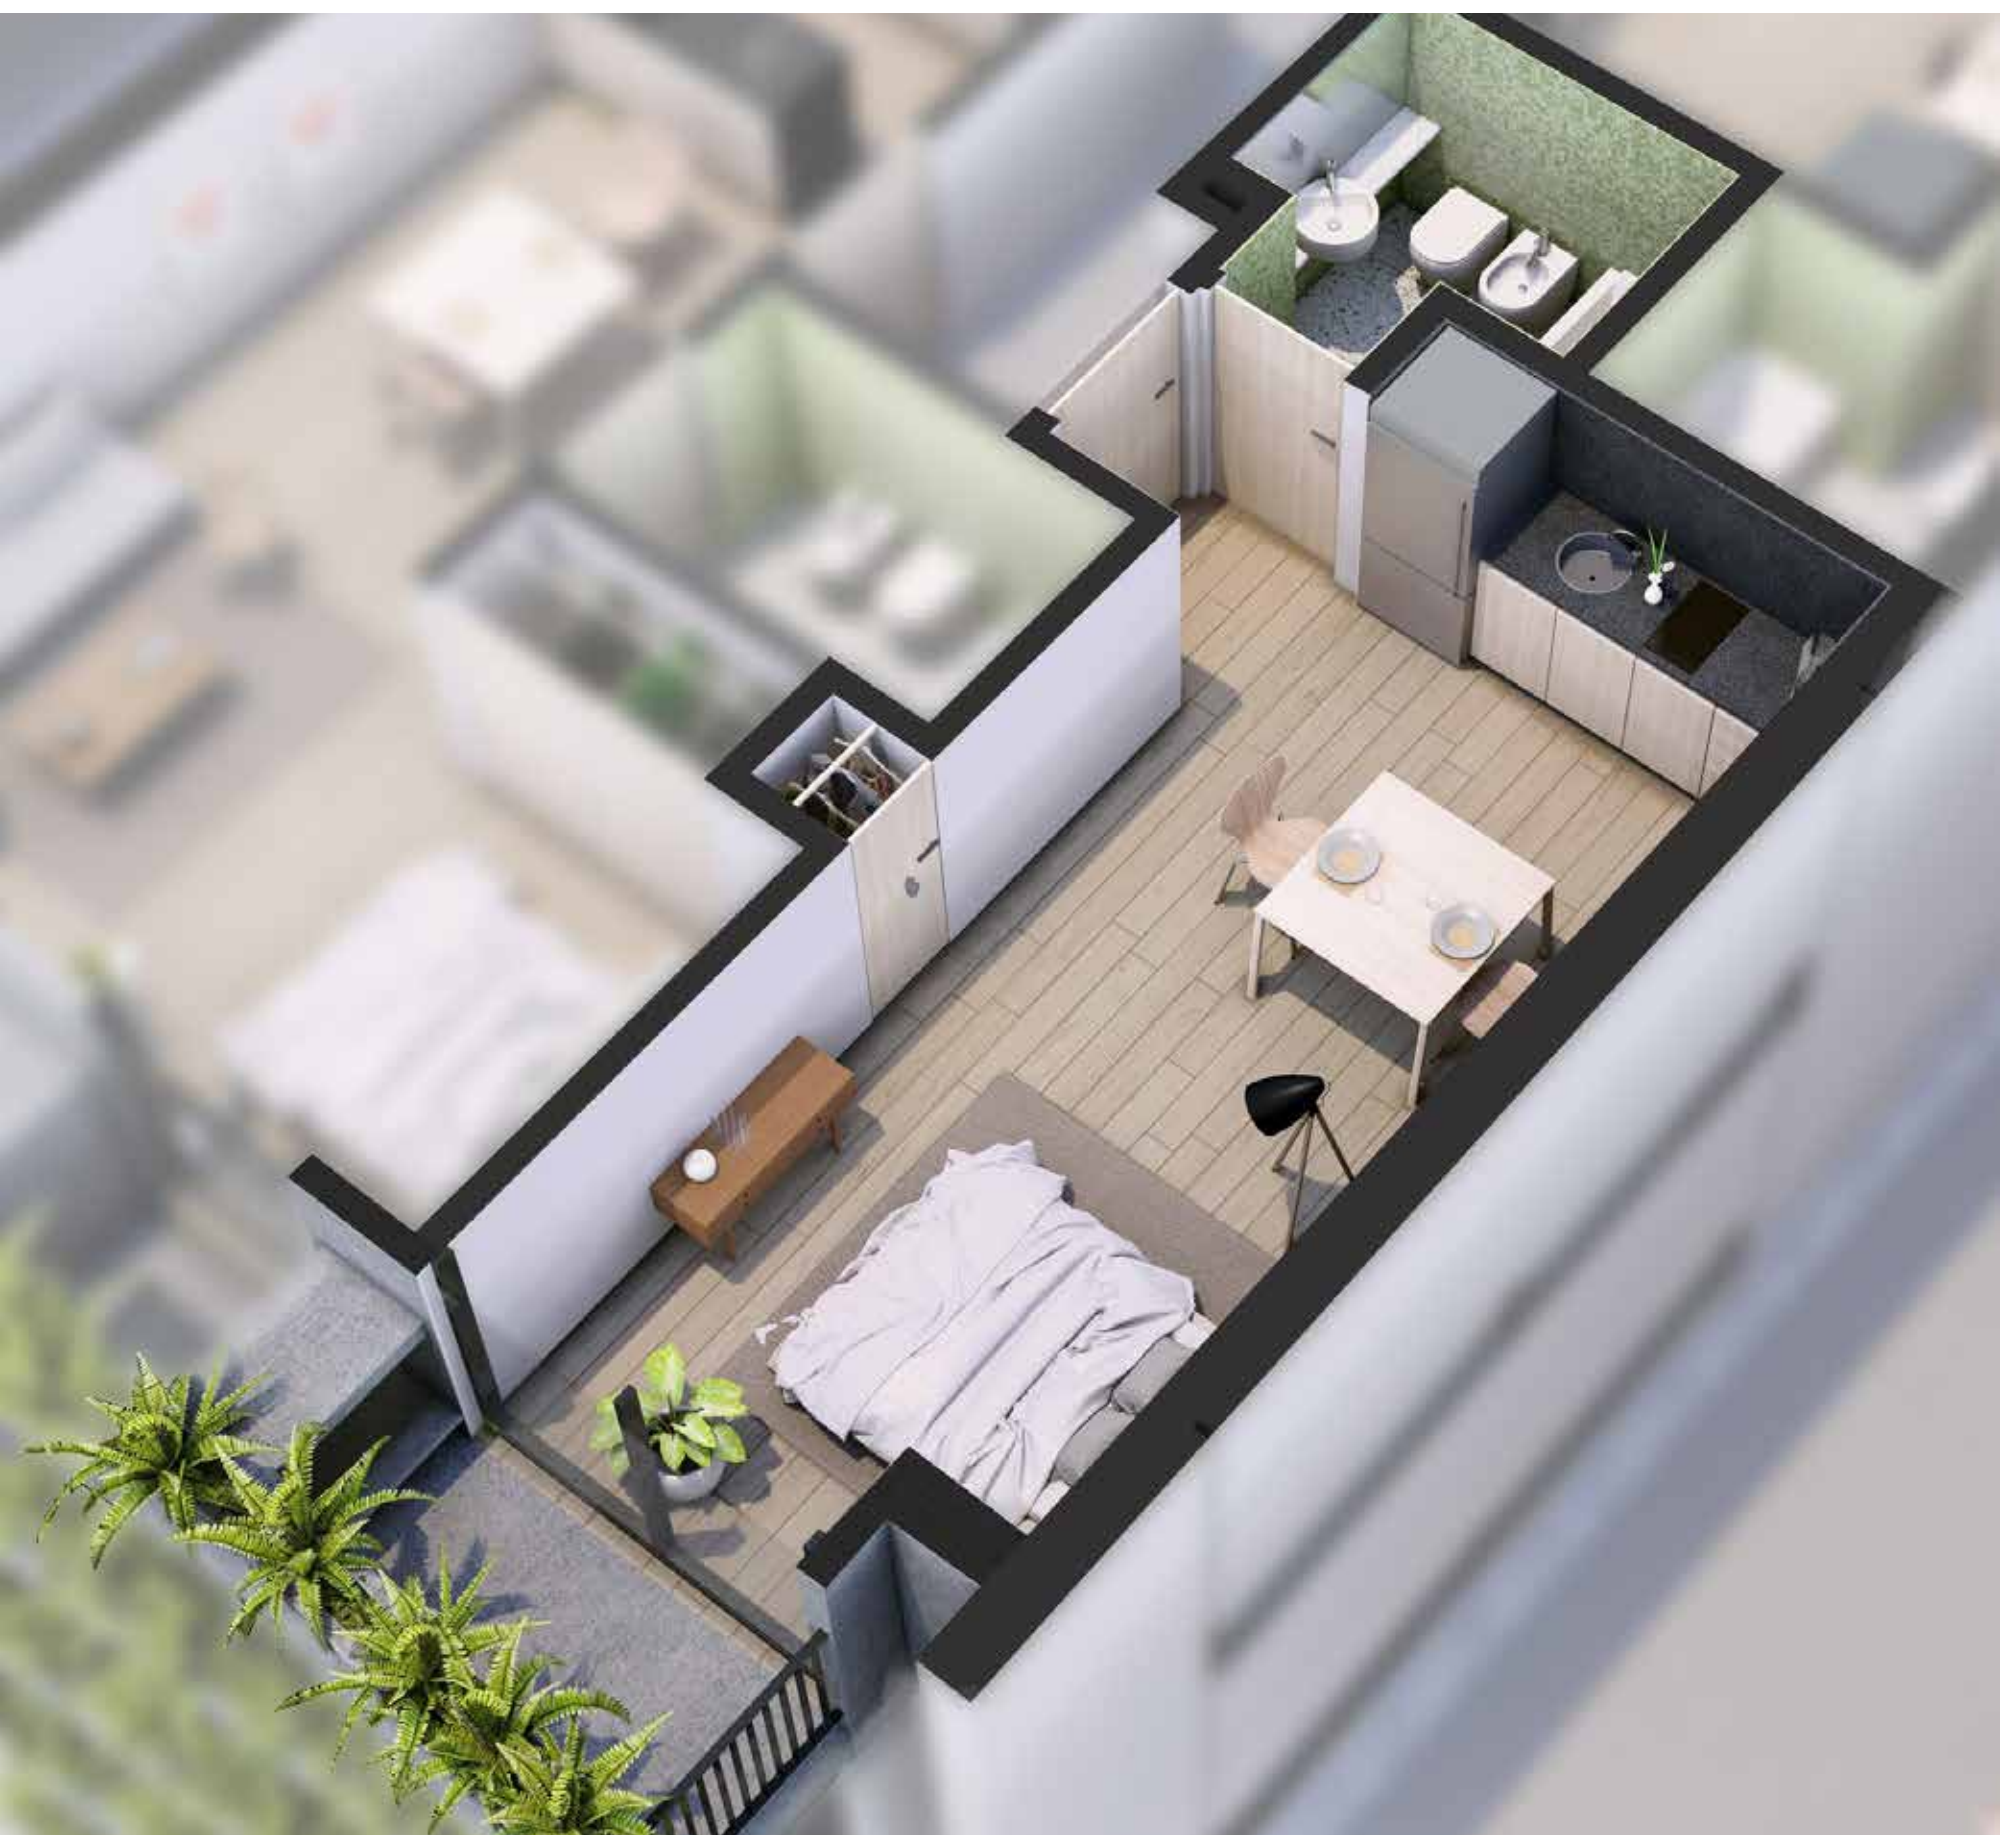

Mood freedom

ESTUDIO DESDE 30 MT²

Frente	
Cubiertos	26 mt²
Semicubiertos	4 mt²
Total	30 mt²