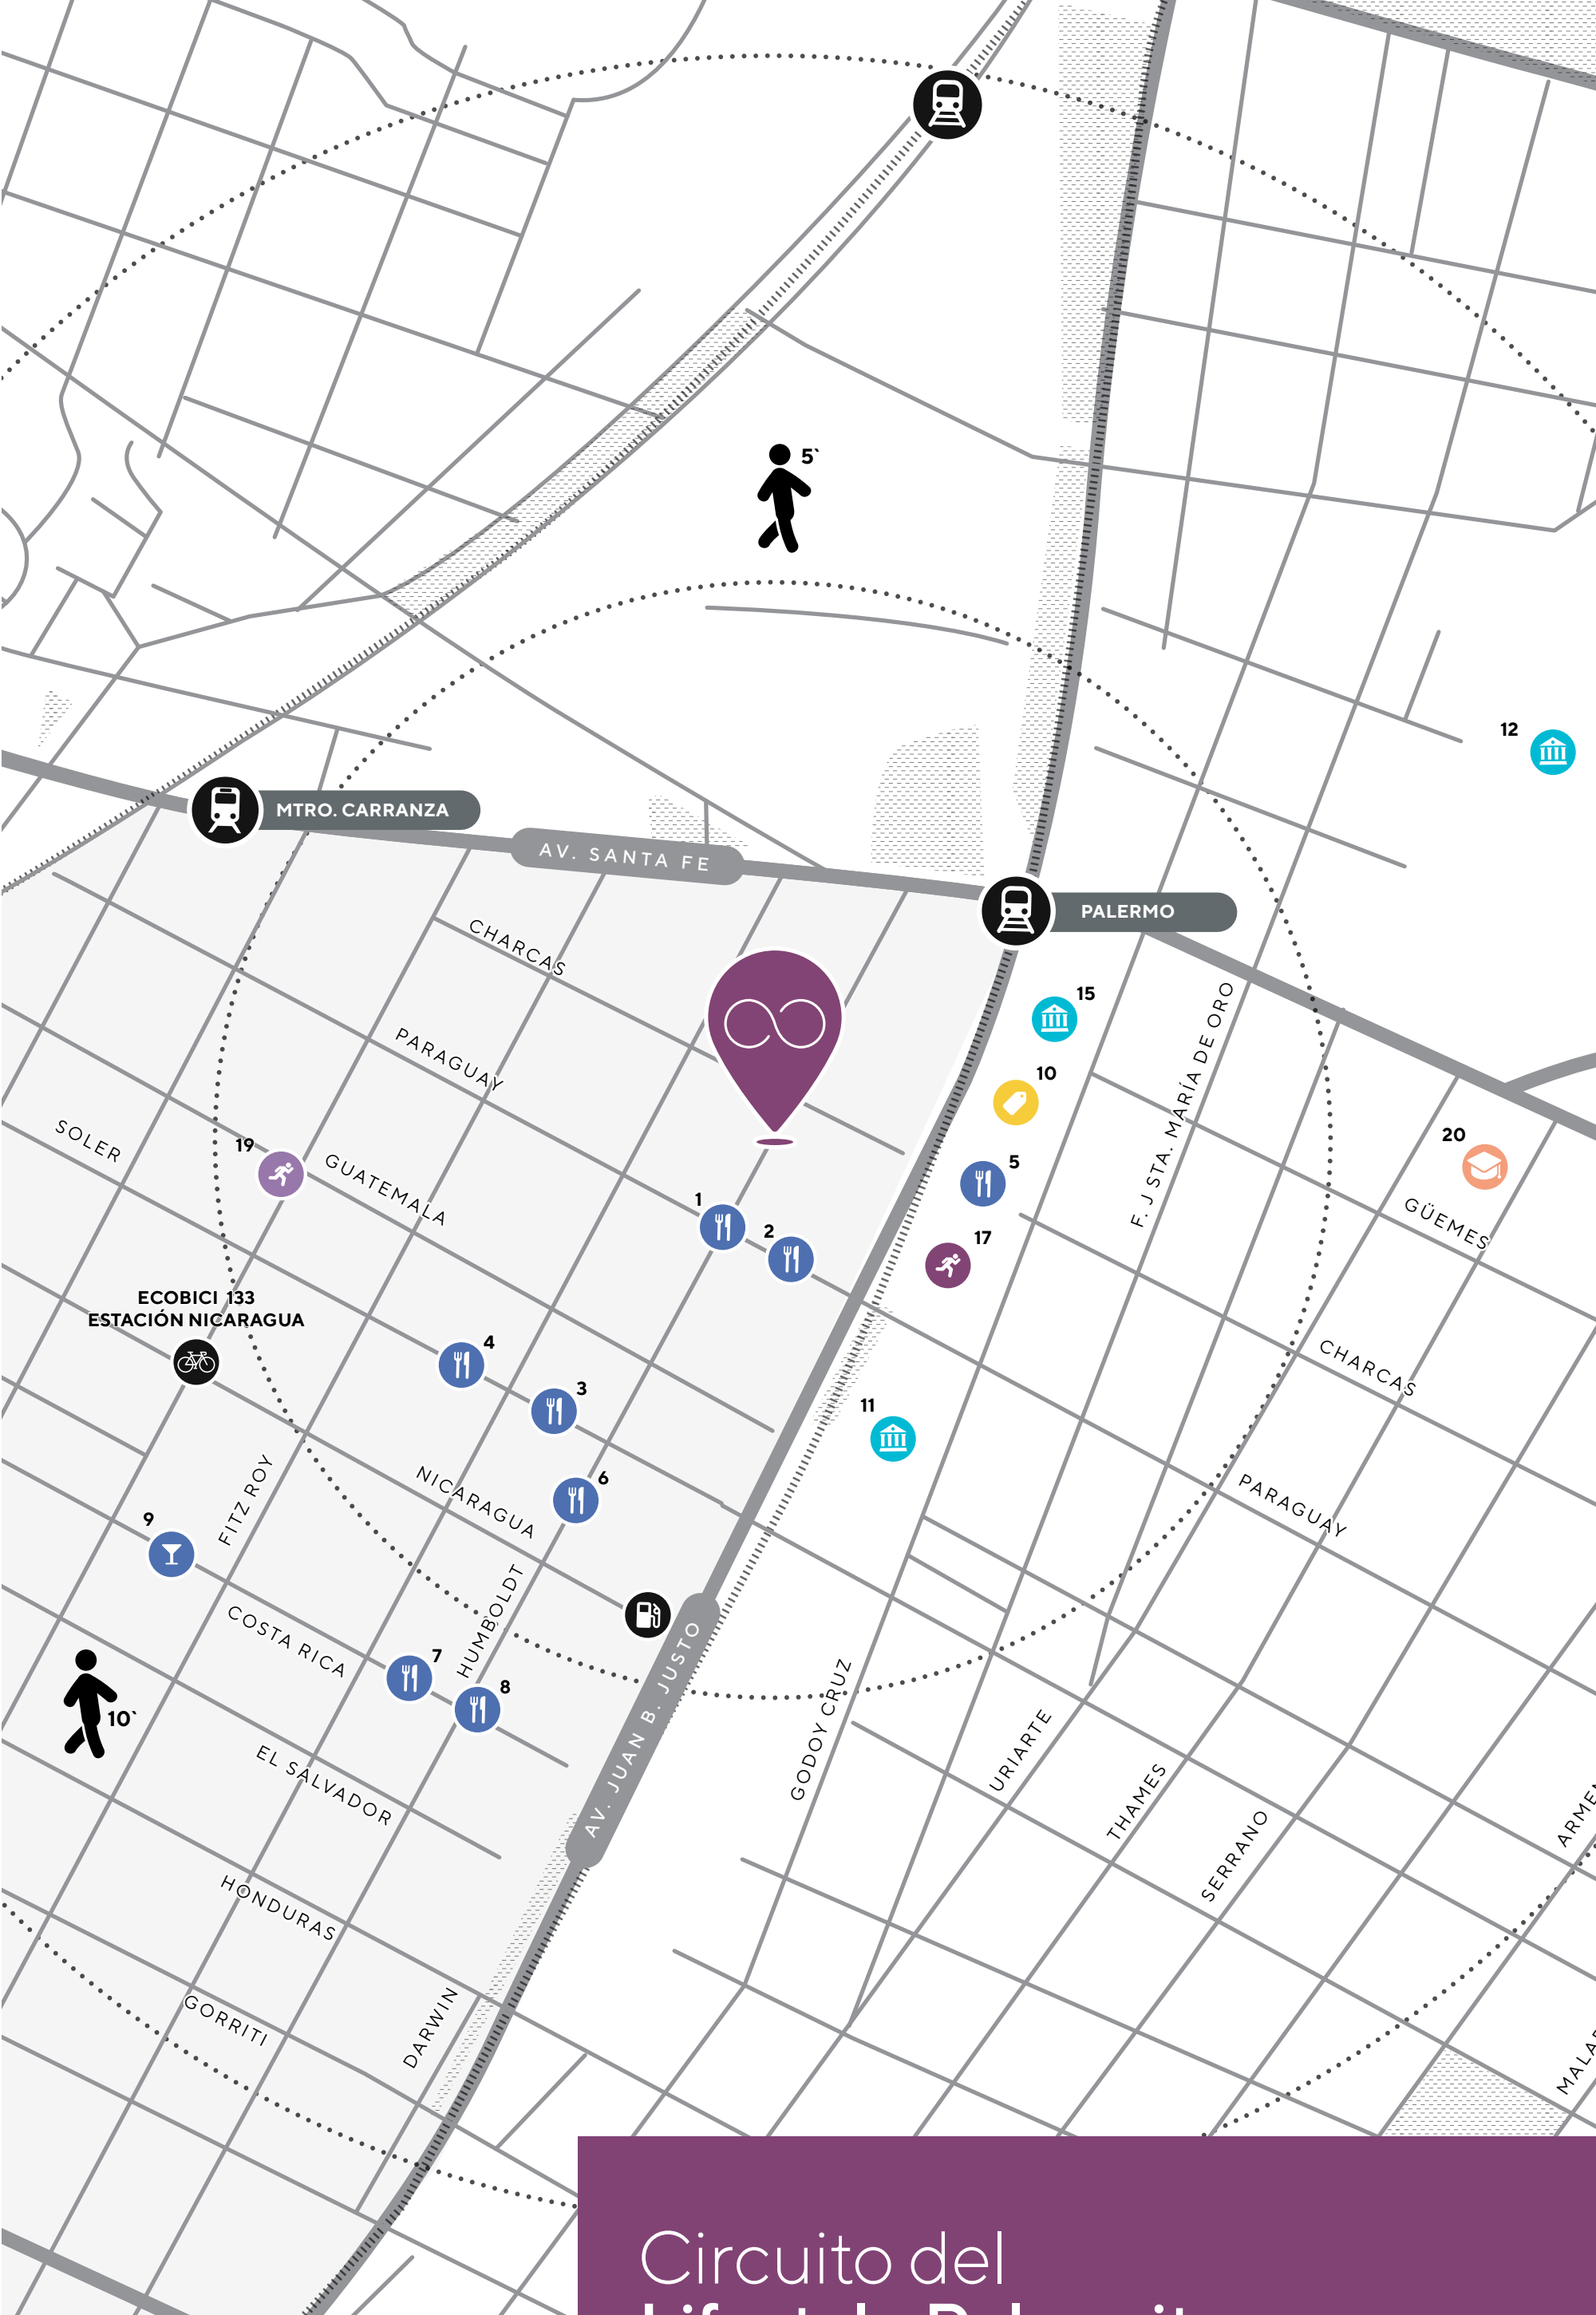

Circuito del Lifestyle Palermitano

● MERCADOS

● BARES Y RESTORANTES

● EDUCACIÓN

Humboldt 2363,
Palermo – Buenos Aires

● DEPORTES

● ENTRETENIMIENTO